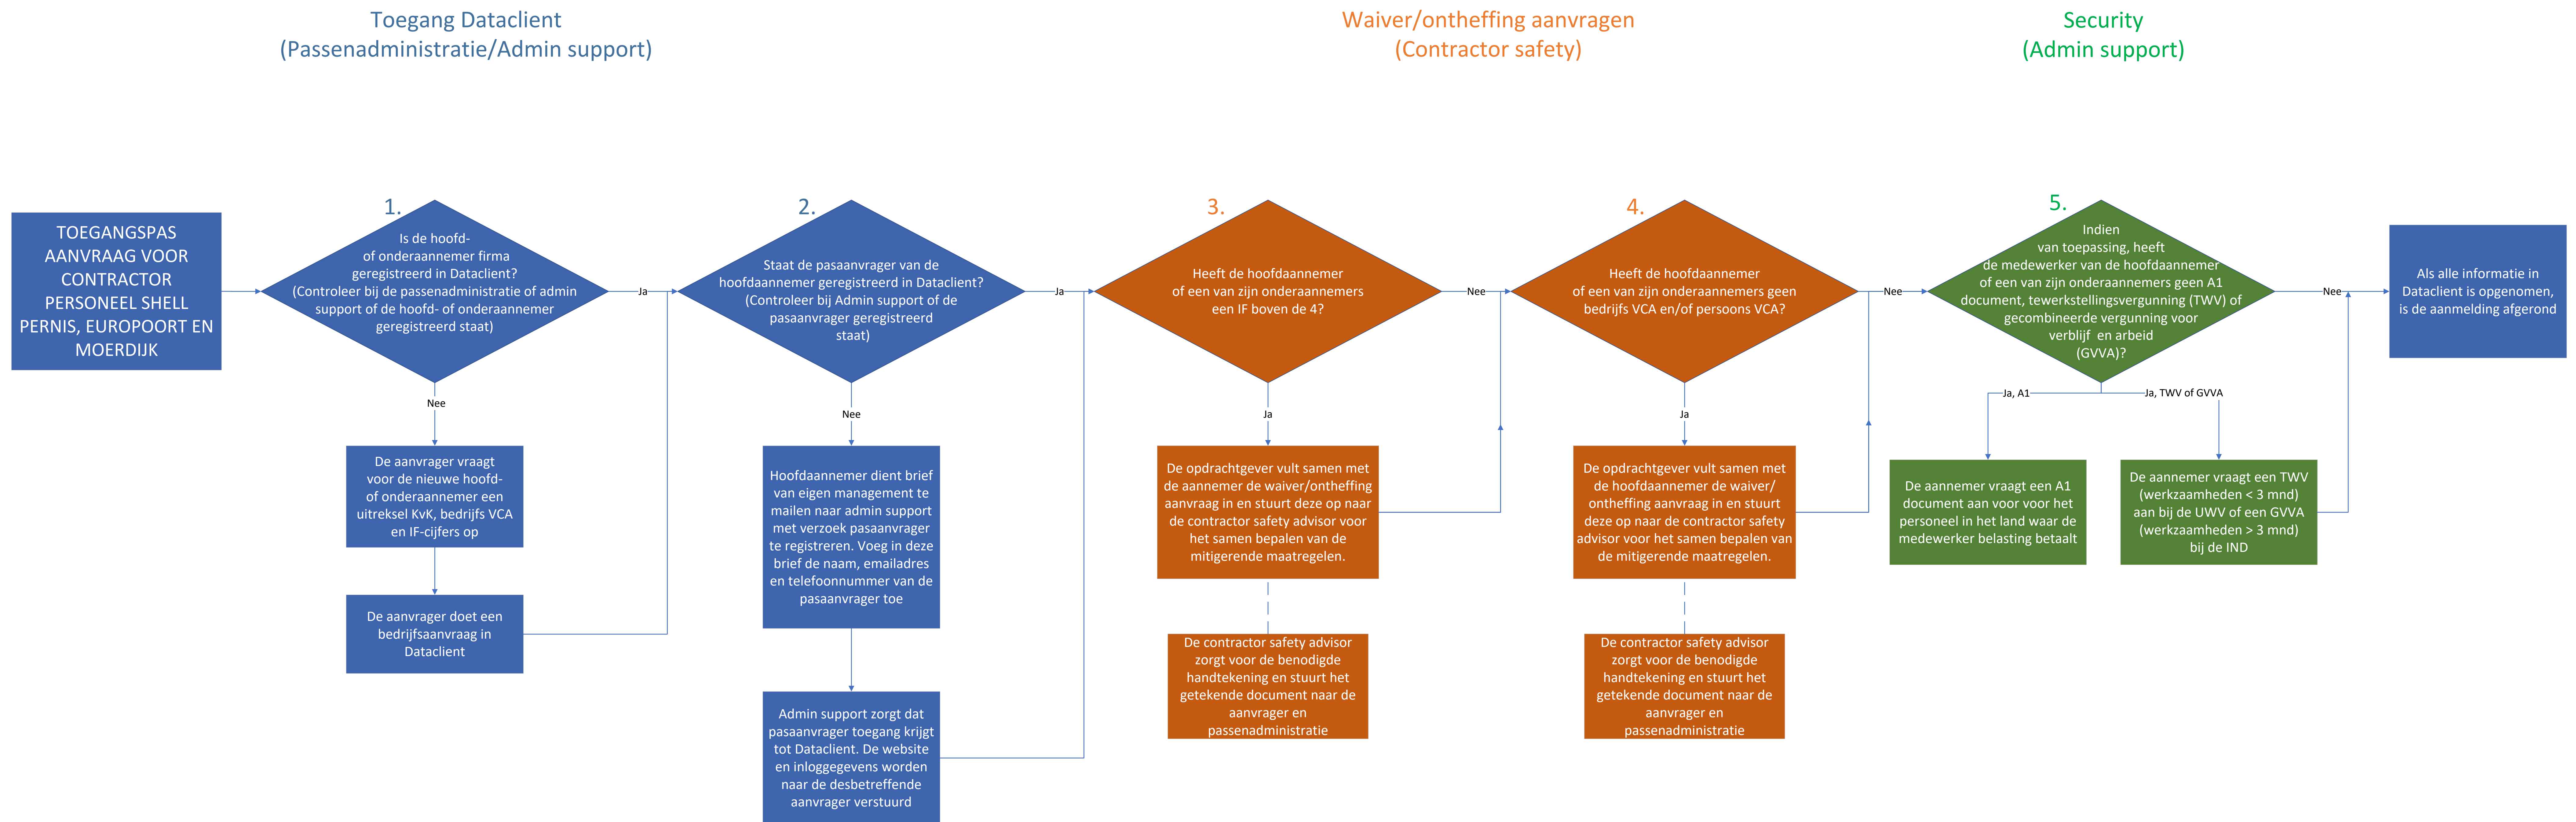

Hulpschema toegangspas aanvraag Shell Pernis, Europoort en Moerdijk

Let op: start op tijd met het registreren en aanmelden van personeel in Dataclient zodat je project geen vertraging oploopt!
Betrektijdig je HSE deskundige indien gevraagde informatie onduidelijk is

Relevante BBS procedures Moerdijk:

- 05.05.3021 - HSE vakopleidingen en instructies voor aannemerspersoneel
- 05.03.7256 - HSE ontheffingaanvraag t.b.v. HSE kwalificatie aannemers
- 05.03.7257 - Standaard bedrijfs VCA ontheffing voor laag risico werk
- 05.03.3003 - Toegang personen, voertuigen en vaartuigen
- 06.03.1014 - Vendor Management

Relevante BBS procedures Pernis en Europoort:

- 05.05.3021 - HSE opleidingen en instructies voor contractor personeel
- 05.05.7281 - HSE waiver document voor toegang tot Shell Pernis/Europoort
- 05.05.3003 - Toegang personen, voertuigen en vaartuigen
- 06.05.1014 - Contractor management